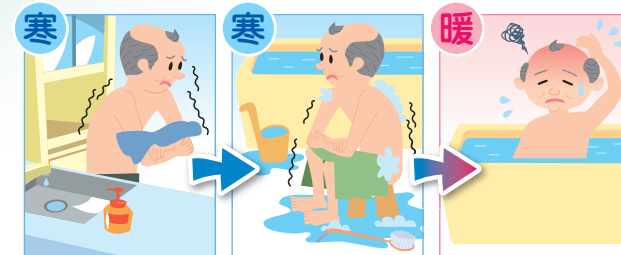

ガス温水浴室暖房乾燥機

給湯器
10年保証付

バスタイムが楽しく、快適に。
これからの浴室必須アイテムです。

冬は浴室暖房で
浴室を素早く
ポッカポカ

花粉症で
お困りの方にも
浴室で乾かすので
安心です。

カビや結露の
原因となる湿気を排出。
お掃除もグンと
ラクになります。

夏は涼風
湿気を排出
しながら送風

寒い時期の入浴に注意!

ヒートショック

急激な温度変化による

脳卒中 脳梗塞 心筋梗塞 の恐れ

超お買得! プラス20,000円で 給湯器+浴室暖房乾燥機に!

Rinnai 給湯器 + 浴室暖房乾燥機
RVD-E2401SAW2-1/RBH-W413K-CP
定価: オープン
リースもできます
120回リース 月々**1,780円**(税別)

NORITZ 給湯器 + 浴室暖房乾燥機
GTH-C2449SAWD/BDV-4105WKNS
定価: 516,000円(税別)
リースもできます
120回リース 月々**1,980円**(税別)